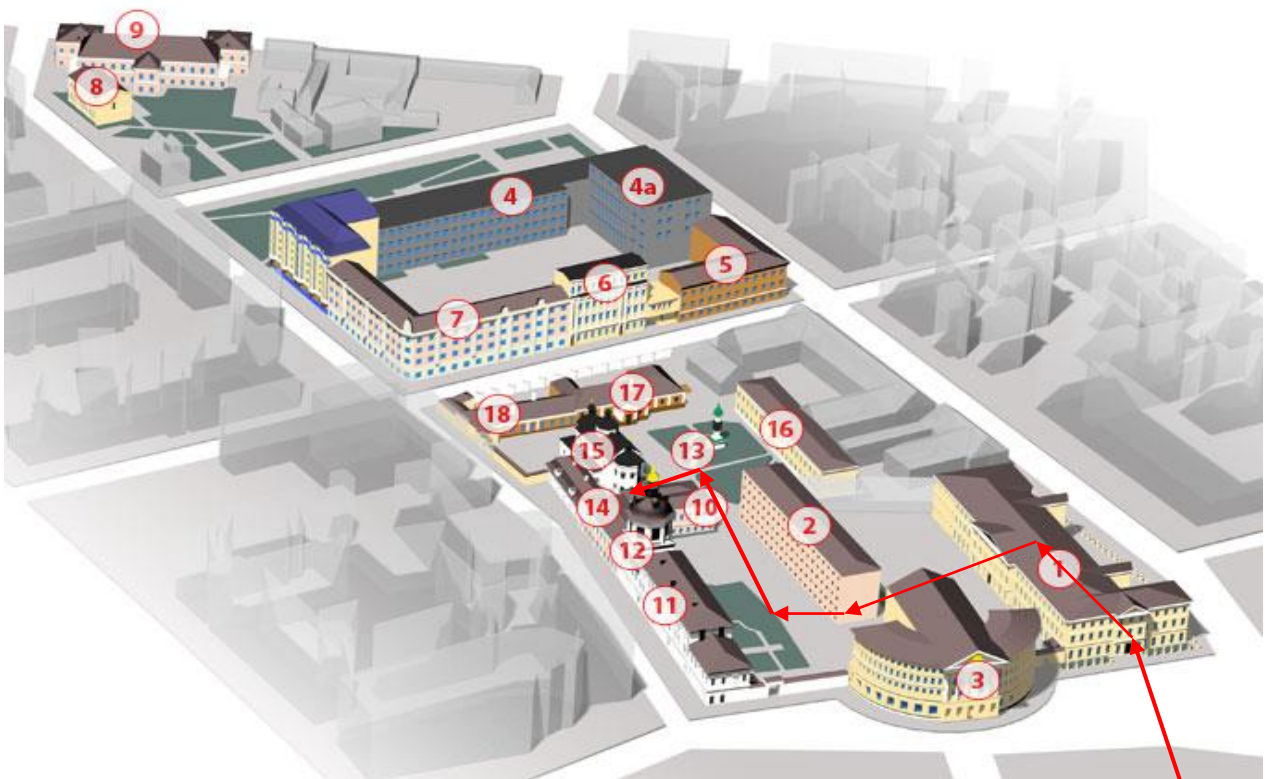

**СЕМІНАР-КОНСУЛЬТАЦІЙНА СЕСІЯ (HELPDESK)
ДЛЯ ПРОЕКТІВ ТЕМПУС ІV (5-ИЙ ТА 6-ИЙ КОНКУРСИ)**

СЕРЕДА, 16 ЛИСТОПАДА 2016 Р.

**Місце проведення:
НАЦІОНАЛЬНИЙ УНІВЕРСИТЕТ «КИЄВО-МОГИЛЯНСЬКА АКАДЕМІЯ» (НаУКМА),
Київ, Музей НаУКМА**

1-е «містечко» НаУКМА розміщено на
Контрактовій площі (найближча
станція метро «Контрактова площа»)

**1-й корпус
НаУКМА**

Подія відбудеться у **Музеї
НаУКМА**, розміщеного у межах 1-го
«містечка» НаУКМА. Дістатися до
Музею НаУКМА можна **через 1-й
корпус НаУКМА**, вхід з
Контрактової площі (просимо
дивитися інструкції нижче)

**Вхід до 1-го корпусу НаУКМА з
Контрактової площі і прохід
через 1-е «містечко» до Музею
НаУКМА**

**Вхід до Музею
НаУКМА**

Схему університетського містечка
Національного університету «Києво-
Могиланська академія» можна знайти за
посиланням
<http://www.ukma.edu.ua/index.php/kontakti/campus>